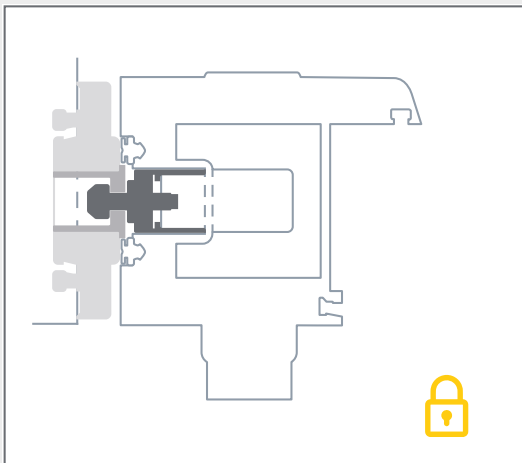

ATRIUM® HS invisio

HAUTAU

OPENS NEW DIMENSIONS

BESCHLAGTECHNIK
WINDOW HARDWARE

Rahmenteil | Frame part

Riegelbolzen | Locking bolt

Alle Vorteile auf einen Blick

- Freier Durchgangsbereich ohne störende rahmenseitige Verschlusskomponente
- Ästhetische Optik durch dezente Verriegelungstechnik und bündige Zarge
- Komfortables Schließen durch große Einlauföffnung des invisio Rahmenteils
- Geeignet für Schema C
- Einbruchssicherheit bis Klasse RC2
- Für alle Rahmenmaterialien einsetzbar

ATRIUM® HS invisio ist profilabhängig. Das Rahmenteil kann individuell eingerichtet werden, um eine Unverwechselbarkeit zu generieren.

All advantages at a glance

- Clear passage without locking components getting in the way
- Aesthetic look thanks to discreet locking technology and flush jamb
- Comfortable closing thanks to large inlet opening in the invisio frame part
- Suitable for Scheme C
- Burglary protection up to Class RC2
- Compatible for use with all frame materials