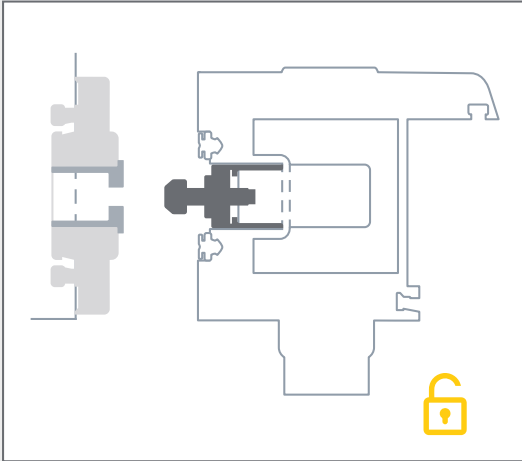

ATRIUM® HS invisio

HAUTAU

OPENS NEW DIMENSIONS

BESCHLAGTECHNIK
WINDOW HARDWARE

Rahmenteil | Frame part

Riegelbolzen | Locking bolt

Alle Vorteile auf einen Blick

- Freier Durchgangsbereich ohne störende rahmenseitige Verschlusskomponente
- Ästhetische Optik durch dezente Verriegelungstechnik und bündige Zarge
- Komfortables Schließen durch große Einlauföffnung des invisio Rahmenteils
- Geeignet für Schema C
- Einbruchssicherheit bis Klasse RC2
- Für alle Rahmenmaterialien einsetzbar

ATRIUM® HS invisio ist profilabhängig. Das Rahmenteil kann individuell eingerichtet werden, um eine Unverwechselbarkeit zu generieren.

All advantages at a glance

- Clear passage without locking components getting in the way
- Aesthetic look thanks to discreet locking technology and flush jamb
- Comfortable closing thanks to large inlet opening in the invisio frame part
- Suitable for Scheme C
- Burglary protection up to Class RC2
- Compatible for use with all frame materials